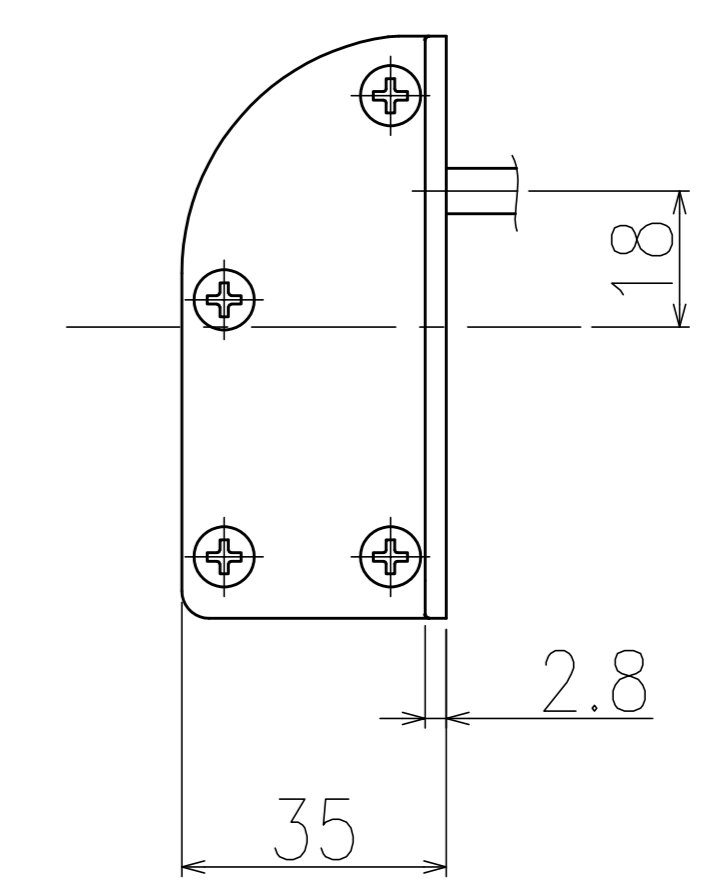

表面仕上げ：二次電解着色（ブラック艶消 Y8MT）

製品仕様	
製品名	車外照射灯 DC12V(幅広)
型式	NSGLT-12V01
外形寸法	W740×D35×H77mm
入力電圧	DC+12V(DC10V~DC16V)
制御回路	定電流コントローラー
遅延時間	7秒
LED	白色 24個 5700K
消費電力	7W
使用環境温度	-25℃~60℃
保存環境温度	-25℃~70℃
質量	※※kg
保護	防滴構造