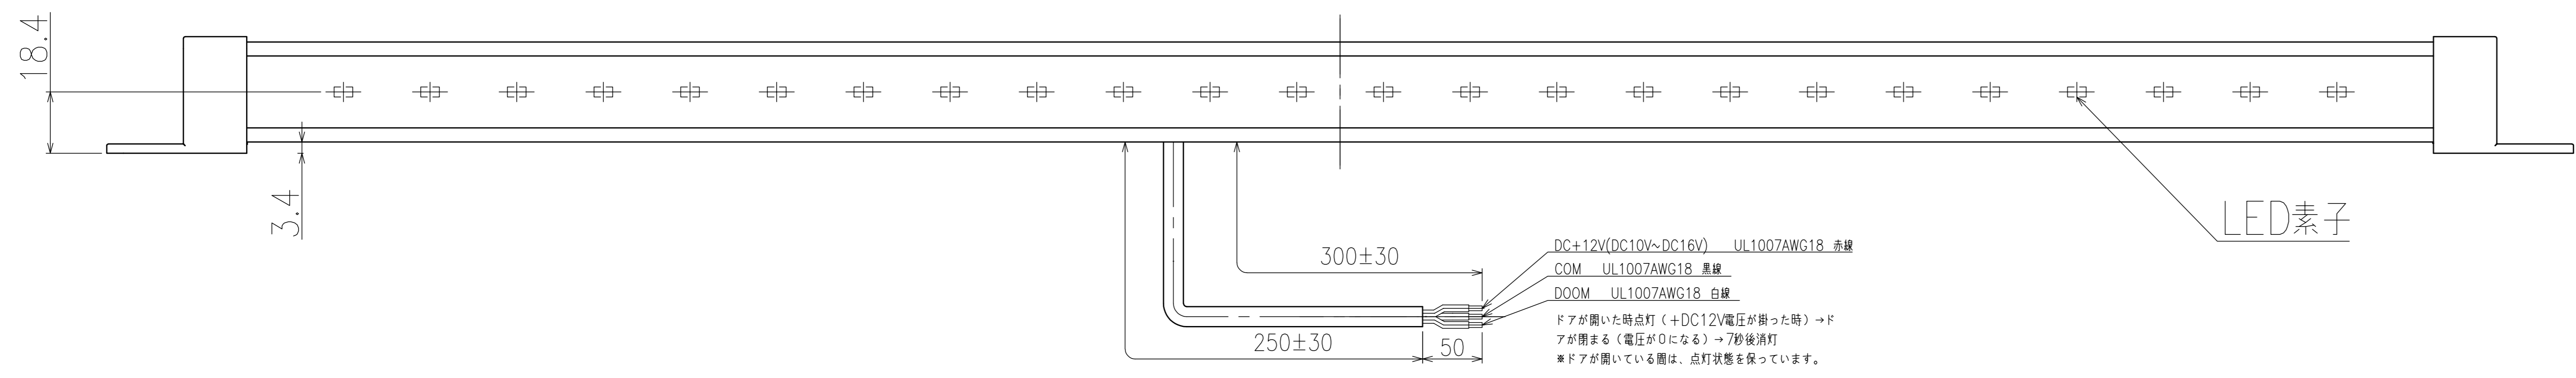

表面仕上げ：二次電解着色（ブラック艶消 Y8MT）

製品仕様	
製品名	車外照射灯 DC12V(幅広)
型式	NSGLT-12V01
外形寸法	W740×D35×H77mm
入力電圧	DC+12V(DC10V~DC16V)
制御回路	定電流コントローラー
遅延時間	7秒
LED	白色 24個 5700K
消費電力	7W
使用環境温度	-25℃~60℃
保存環境温度	-25℃~70℃
質量	※※kg
保護	防滴構造