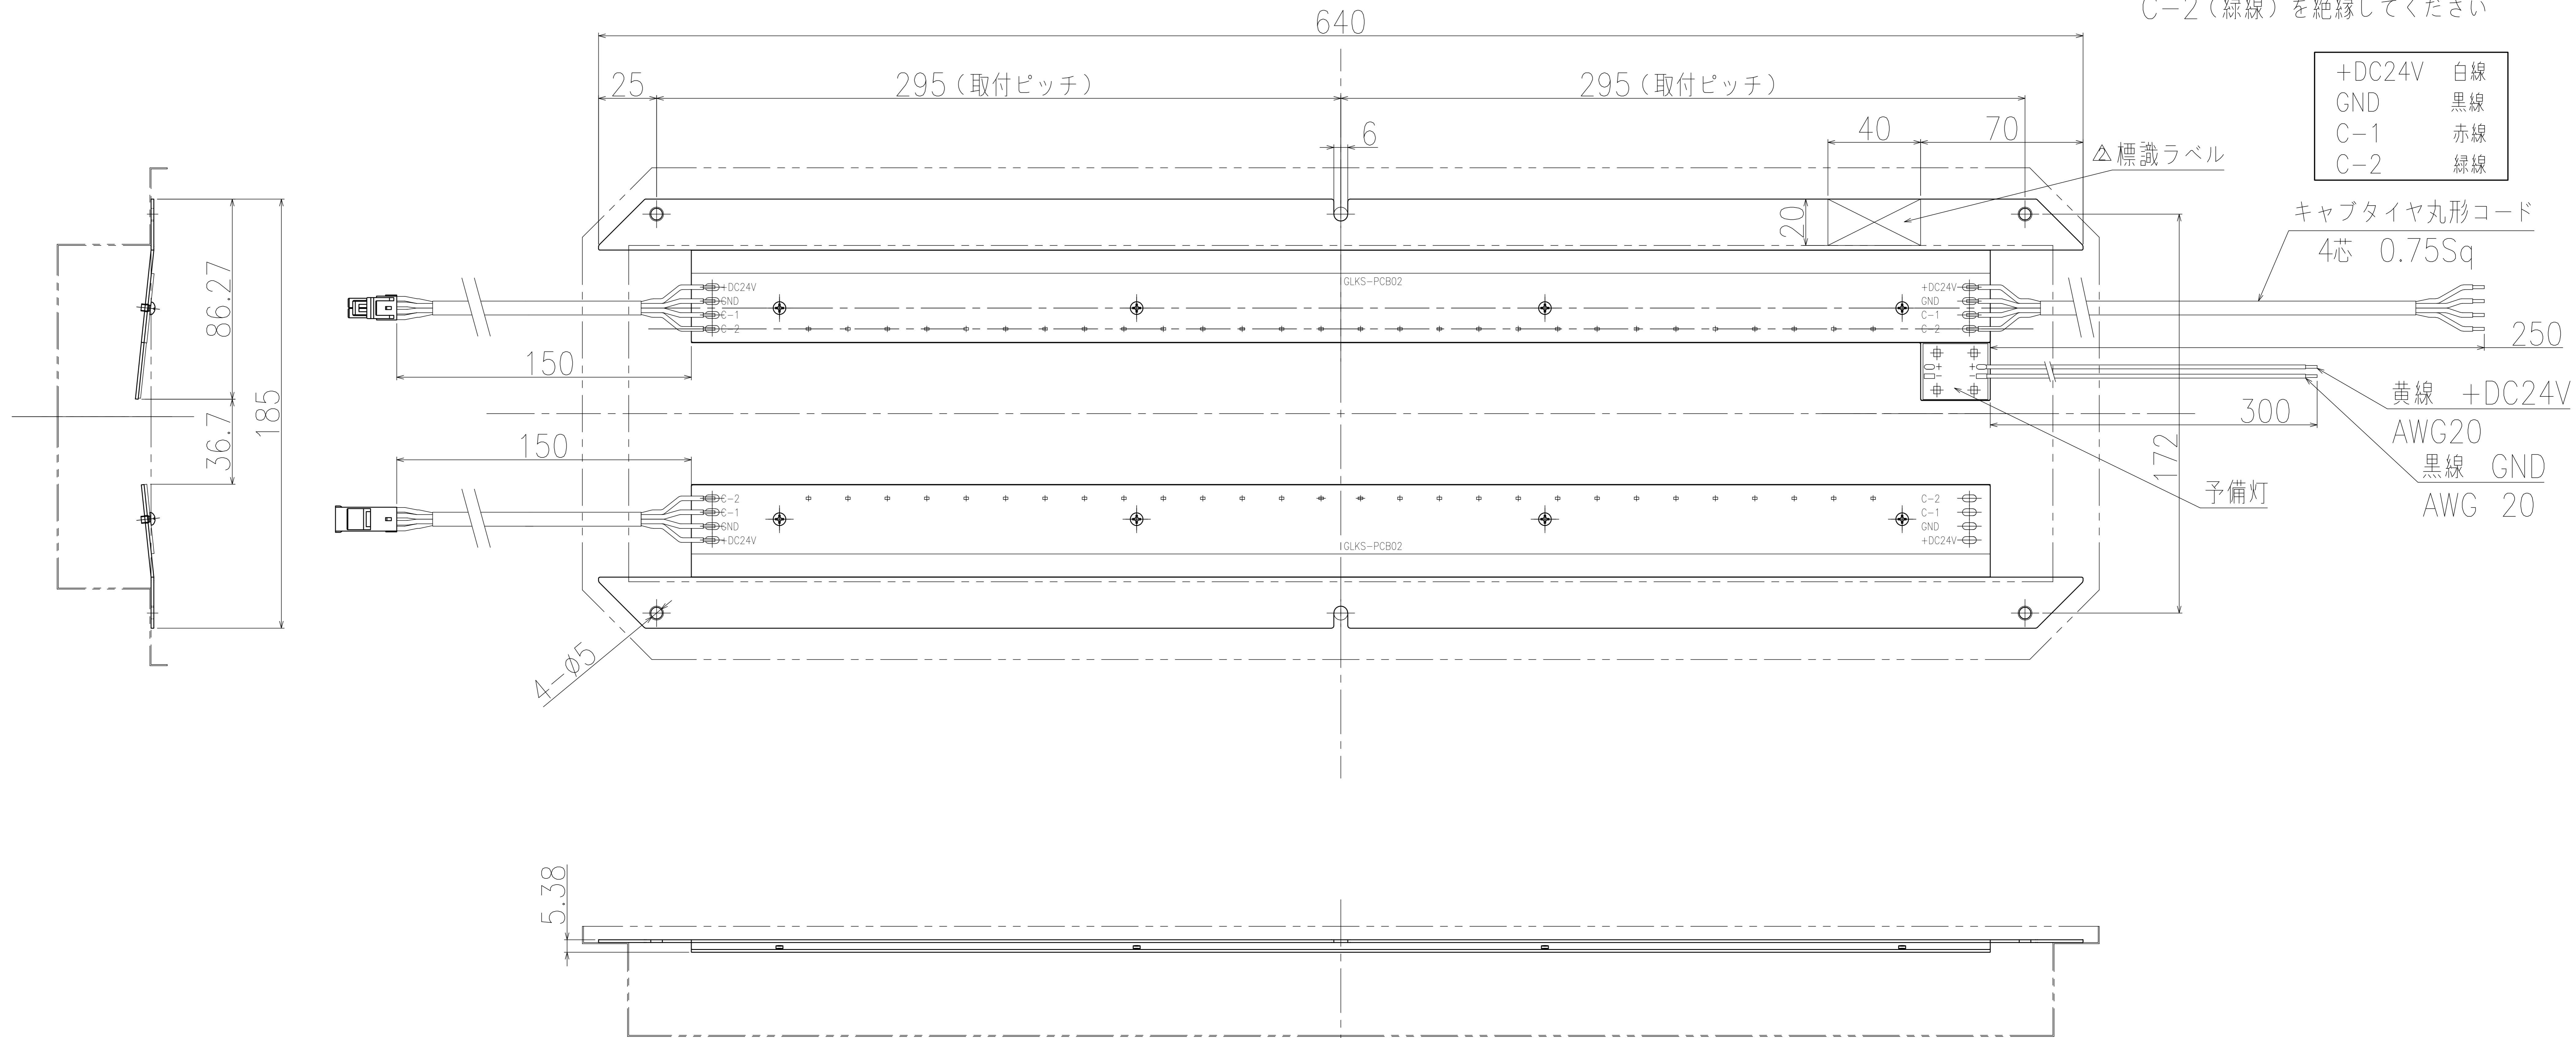

※C-1(赤線)/C-2(緑線)  
は調光ユニットへ接続してください。  
※調光しない場合、C-1(赤線)/  
C-2(緑線)を絶縁してください

+DC24V	白線
GND	黒線
C-1	赤線
C-2	緑線

キャプタイヤ丸形コード  
4芯 0.75Sq

250

300

予備灯

172

黄線 +DC24V  
AWG20  
黒線 GND  
AWG 20

製品仕様

製品名	新型ギャラクシーLEDユニット(予備灯あり)
型式	GLKS-24VSC02
外形寸法	W640×D62×H5.3(2ユニット)
入力電圧	DC+24V(DC20V~DC30V)
制御回路	定電流コントローラー
LED	白色/電球色
明るさ	蛍光ランプ20W 相当
調光	調光可能(明:100% 暗:30%)
予備灯	あり
消費電力	14.4W
使用環境温度	-20℃~60℃
質量	300g
オプション品	室内灯用調光ユニット

REMARKS	2020.06.23 異動 検査ラベル変更	SCALE	1:1	DATE	2019.06.27	DESIGNER	異動	MODEL	異動	UNIT	mm	MODEL No.	GLKS-24VSC02
SYMBOL	DATE	DESIGNER	DATE	DESIGNER	DATE	DESIGNER	DATE	DESIGNER	DATE	DESIGNER	DATE	DESIGNER	DATE
<p>TOYO RIGHT INDUSTRY CO.,LTD</p> <p>TO-20170923-TO03</p>													