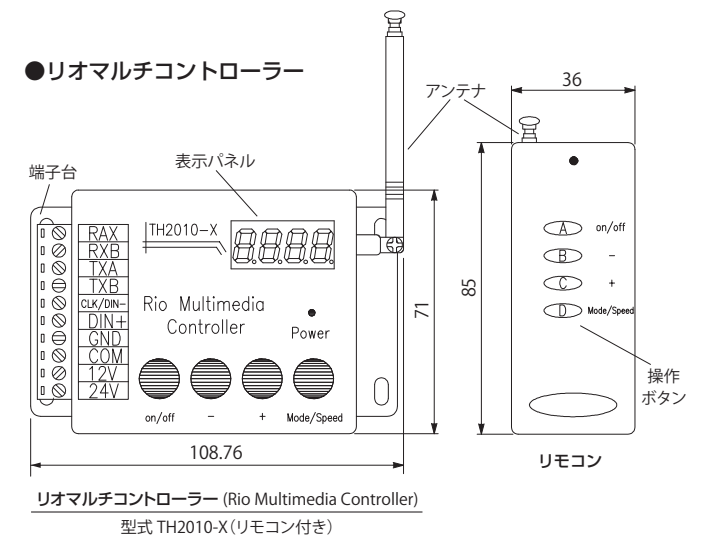

# リオウェーブ RIO WAVE

- 高輝度SMD LEDを使用
- 低消費電力、低発熱を実現
- 加工しやすい、カットも可能
- 看板光源、店舗装飾、間接灯、棚下灯など幅広く対応
- 点灯パターンが114種類で、パターンのスピードは10段階調整が可能

● アミューズメント施設 壁面ライン照明  
リオウェーブ RGB DC12V

- 表面コーキング/裏面両面テープ(保護) (IP65相当)

型式	LED色	入力電圧	製品寸法	消費電力	カット単位	最大直連長さ	LED数量	制御	動作周辺温度	製品重量
TMW-0512PCRGB	RGB	DC12V (±10%)	幅14mm ×長さ5000mm ×厚み6mm	max32W	100mm/ ユニット	200m※1	150球	必要※2	-20°C ~ 60°C	250g (リールを含む)

※1 2本以上連結する場合、本体と本体の間にスイッチング電源が必要です。

※2 結線方法は別紙の「製品仕様図及び結線図」をご参照ください。

- リオマルチコントローラ 製品概要

型式	入力電圧	入力電流	動作周辺温度	パターン	スピード	製品重量	その他
TH2010-X	DC12V (±10%)	60mA まで	-20°C ~ 60°C	114種類	10段階	250g	リモコン付き

- リオマルチコントローラ