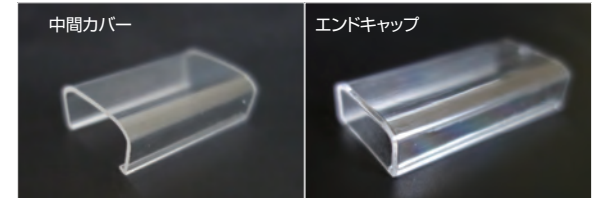

薄型クリアケース

荷物棚の忘れ物防止をサポートします。
長さも自由に加工できます。

● 製品概要

型式	オプション	設置方法	ケース本体サイズ	材質	販売単価
TMCASE-BSKB	端面キャップ (TMCASE-ENKB)/ 中間カバー (TMCASE-TKKB)	3M両面テープ + タッピングビス	サイズ W1000mm	押出樹脂 PC クリア	1本 / SET

- 薄型テープライト用の透明モールです。
- 10mm幅、14mm幅リオシリーズに対応し、間接照明、装飾照明として最適です。
- 必要な長さに応じて様々な用途でご使用ください。
- 屋内外を問わず設置ができます。