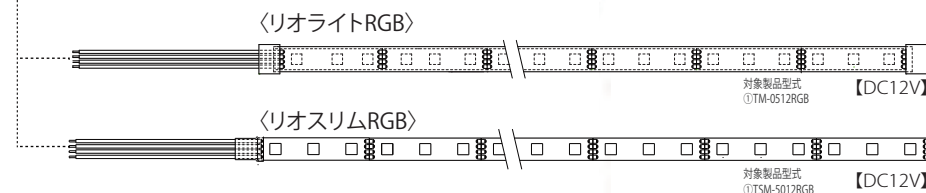

## ■コントローラー接続構成

- DC12Vスイッチングアダプタやスイッチング電源よりLEDミュージックコントローラーへ電源配線を行います。
- LEDミュージックコントローラーは+RGB配線ポートが3つあります。
- 3ポートに分かれて配線が行えます。
- 合計で5Aまでサポートしています。
- リモコンボタンは全24keyあります。
- 大きく分け、固定カラー、動作パターン、音楽反応パターンがあります。