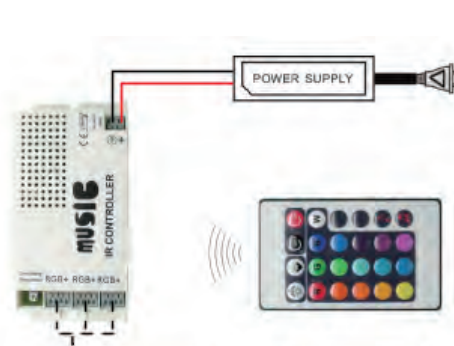

## ■コントローラー本体&リモコン

### 【特徴】

Music RGBコントローラー5AはLEDテープライトRGB等の+RGB製品に接続して利用できます。単色16色点灯、FLASH点灯、FADE点灯に加え、音楽が鳴ると音に合わせてRGBが反応して点灯をします。ボリュームボタンにより音の感度調整も行えます。バー、クラブ、イベントホールなどで音楽に合わせた点灯が簡単に行えます。

- 音楽が鳴ると音に合わせてRGB点灯反応
- リモコンより単色16色点灯、FLASH点灯、FADE点灯、音点灯制御
- 音感度ボリュームボタン調整可能
- RGB3ポートをサポート、最大12V 5A

## ■コントローラー接続構成

- DC12Vスイッチングアダプタやスイッチング電源よりLEDミュージックコントローラーへ電源配線を行います。
- LEDミュージックコントローラーは+RGB配線ポートが3つあります。
- 3ポートに分かれて配線が行えます。
- 合計で5Aまでサポートしています。
- リモコンボタンは全24keyあります。
- 大きく分け、固定カラー、動作パターン、音楽反応パターンがあります。