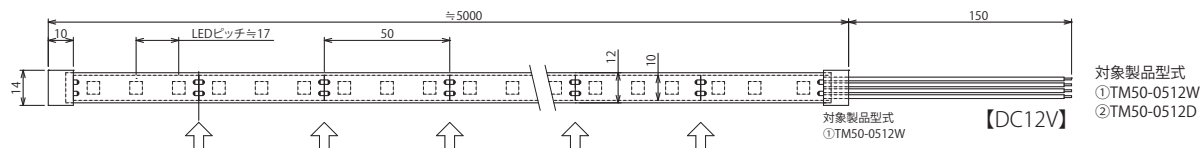

# リオライト5050

- 高輝度SMD LEDを使用
- 低消費電力、低発熱を実現
- 加工しやすい、カットも可能
- 看板光源、店舗装飾、間接灯、棚下灯など幅広く対応

リオライト 5050

- シリコンチューブ保護 (IP65相当)

型 式	LED色	入力電圧	製品寸法	消費電力	基板色	カット単位	最大直連長さ	LEDタイプ	LED数量	LEDピッチ	色温度/波長	発光角度	動作周辺温度	製品重量
TM50-0512W	白	DC12V (±10%)	幅14mm ×長さ5000mm ×厚み6mm	54W	白	50mm/ ユニット	5mまで	5050	300球	≒17mm	5500k~6500k	120°	-20℃ ~ 60℃	250g (リールを含む)
TM50-0512D	電球色										2800k~3500k			