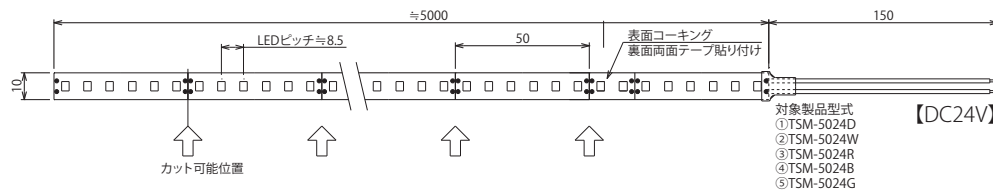

リোসリム(24V)

- 高輝度SMD LEDを使用
- 低消費電力、低発熱を実現
- 加工しやすい、カットも可能
- カバーなしの防水LEDテープライト
- 看板光源、店舗装飾、間接灯、棚下灯など幅広く対応