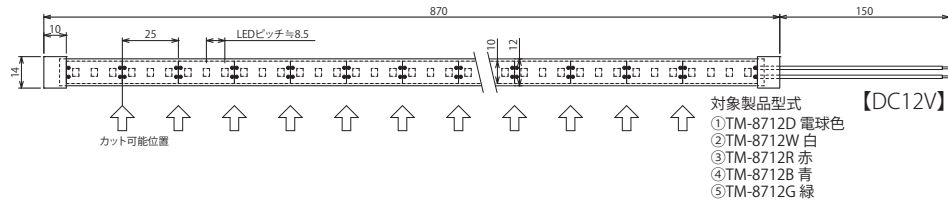

リオライト 9 (12V)

- 高輝度SMD LEDを使用
- 低消費電力、低発熱を実現
- 加工しやすい、カットも可能
- 看板光源、店舗装飾、間接灯、棚下灯など幅広く対応

- シリコンチューブ保護 (IP65相当)

型式	LED色	入力電圧	製品寸法	消費電力	基板色	カット単位	最大直連長さ	LEDタイプ	LED数量	LEDピッチ	色温度/波長	発光角度	動作周辺温度	製品重量			
TM-8712D	電球色	DC12V (±10%)	幅14mm × 長さ 870mm × 厚み6mm	6W	白	25mm/ ユニット	5mまで	3528	102球	≒8.5mm	2800k~3500k	120°	-20°C ~ 60°C	40g			
TM-8712W	白			6W							5500k~6500k						
TM-8712R	赤			7W							620nm~625nm						
TM-8712B	青			7W							467nm~475nm						
TM-8712G	緑			8W							515nm~520nm						
TM-8712RGB	RGB			4~12W							50mm/ ユニット				5050	51球	≒17mm