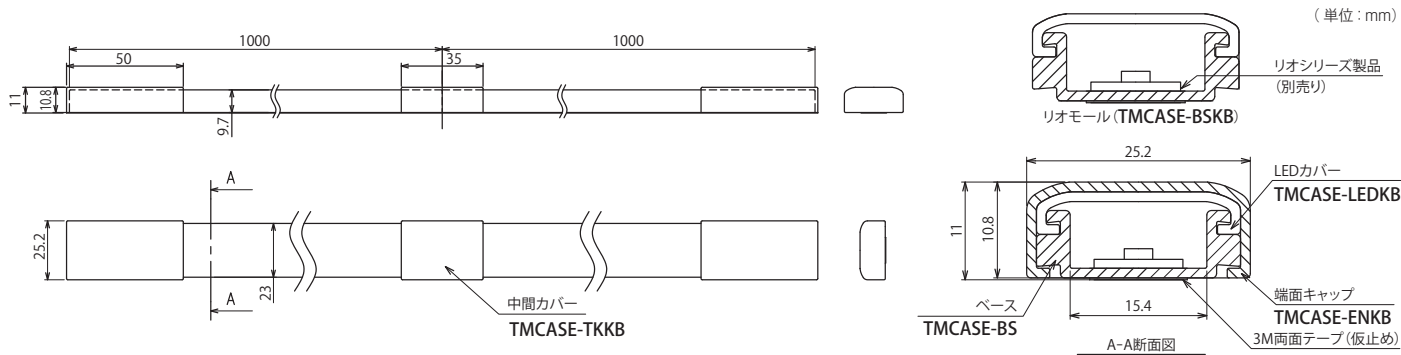

薄型クリアケース

荷物棚の忘れ物防止をサポートします。
長さも自由に加工できます。

● 製品概要

型式	オプション	設置方法	ケース本体サイズ	材質	販売単価
TMCASE-BSKB	端面キャップ (TMCASE-ENKB)/ 中間カバー (TMCASE-TKKB)	3M両面テープ + タッピングビス	サイズ W1000mm	押出樹脂 PC クリア	1本 / SET