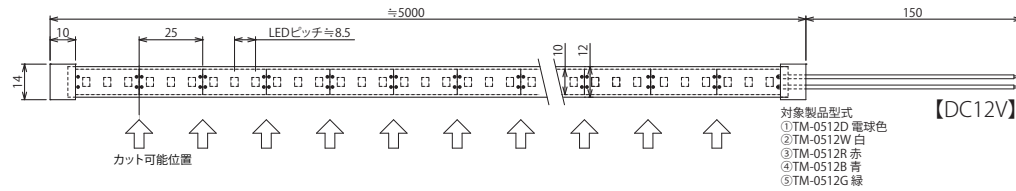

# リオライト (12V)

- 高輝度SMD LEDを使用
- 低消費電力、低発熱を実現
- 加工しやすい、カットも可能
- 看板光源、店舗装飾、間接灯、棚下灯など幅広く対応

- シリコンチューブ保護 (IP65相当)

型 式	LED色	入力電圧	製品寸法	消費電力	基板色	カット単位	最大直連長さ	LEDタイプ	LED数量	LEDピッチ	色温度/波長	発光角度	動作周辺温度	製品重量
TM-0512D	電球色	DC12V (±10%)	幅14mm × 長さ 5000mm × 厚み6mm	33W	白	25mm/ ユニット	5mまで	3528	600球	≒8.5mm	2800k~3500k	120°	-20°C ~ 60°C	250g (リールを含む)
TM-0512W	白			33W							5500k~6500k			
TM-0512R	赤			35W							620nm~625nm			
TM-0512B	青			35W							467nm~475nm			
TM-0512G	緑			36W							515nm~520nm			
TM-0512RGB	RGB			14W~39W							50mm/ ユニット			