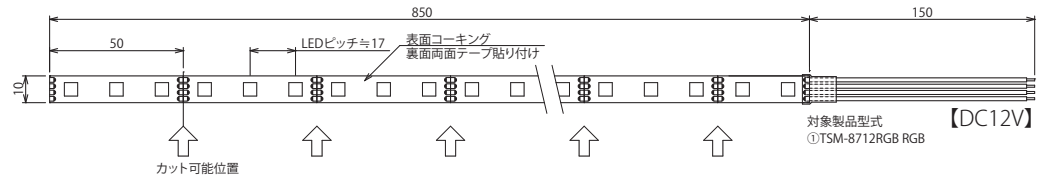

リオスリム 9 (12V)

- 高輝度SMD LEDを使用
- 低消費電力、低発熱を実現
- 加工しやすい、カットも可能
- カバーなしの防水LEDテープライト
- 看板光源、店舗装飾、間接灯、棚下灯など幅広く対応