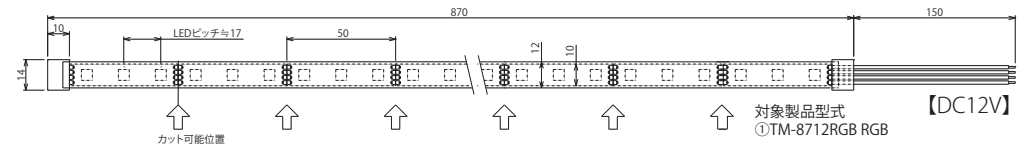

リオライト 9 (12V)

- 高輝度SMD LEDを使用
- 低消費電力、低発熱を実現
- 加工しやすい、カットも可能
- 看板光源、店舗装飾、間接灯、棚下灯など幅広く対応

- シリコンチューブ保護 (IP65相当)

型式	LED色	入力電圧	製品寸法	消費電力	基板色	カット単位	最大直連長さ	LEDタイプ	LED数量	LEDピッチ	色温度/波長	発光角度	動作周辺温度	製品重量			
TM-8712D	電球色	DC12V (±10%)	幅14mm × 長さ 870mm × 厚み6mm	6W	白	25mm/ ユニット	5mまで	3528	102球	≒8.5mm	2800k~3500k	120°	-20°C ~ 60°C	40g			
TM-8712W	白			6W							5500k~6500k						
TM-8712R	赤			7W							620nm~625nm						
TM-8712B	青			7W							467nm~475nm						
TM-8712G	緑			8W							515nm~520nm						
TM-8712RGB	RGB			4~12W							50mm/ ユニット				5050	51球	≒17mm