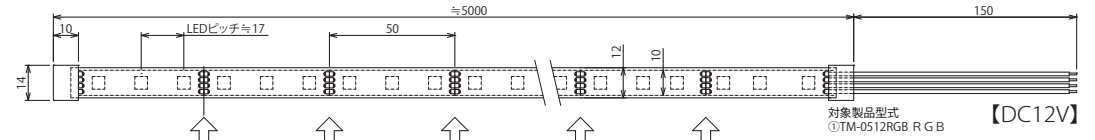

# リオライト (12V)

- 高輝度SMD LEDを使用
- 低消費電力、低発熱を実現
- 加工しやすい、カットも可能
- 看板光源、店舗装飾、間接灯、棚下灯など幅広く対応

- シリコンチューブ保護 (IP65相当)

型 式	LED色	入力電圧	製品寸法	消費電力	基板色	カット単位	最大直連長さ	LEDタイプ	LED数量	LEDピッチ	色温度/波長	発光角度	動作周辺温度	製品重量
TM-0512D	電球色	DC12V (±10%)	幅14mm × 長さ 5000mm × 厚み6mm	33W	白	25mm/ ユニット	5mまで	3528	600球	≒8.5mm	2800k~3500k	120°	-20°C ~ 60°C	250g (リールを含む)
TM-0512W	白			33W							5500k~6500k			
TM-0512R	赤			35W							620nm~625nm			
TM-0512B	青			35W							467nm~475nm			
TM-0512G	緑			36W							515nm~520nm			
TM-0512RGB	RGB			14W~39W							50mm/ ユニット			