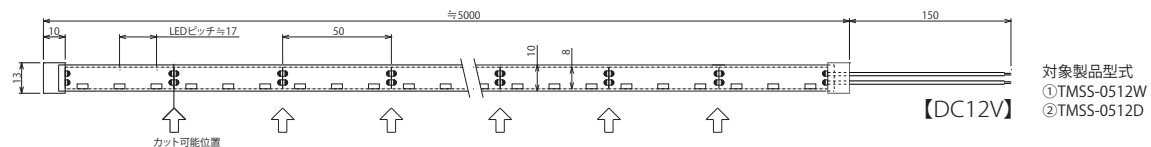

リオサイドビュー RIO Side View

- 高輝度SMD LEDを使用
- 低消費電力、低発熱を実現
- 加工しやすい、カットも可能
- 看板光源、店舗装飾、間接灯、棚下灯など幅広く対応