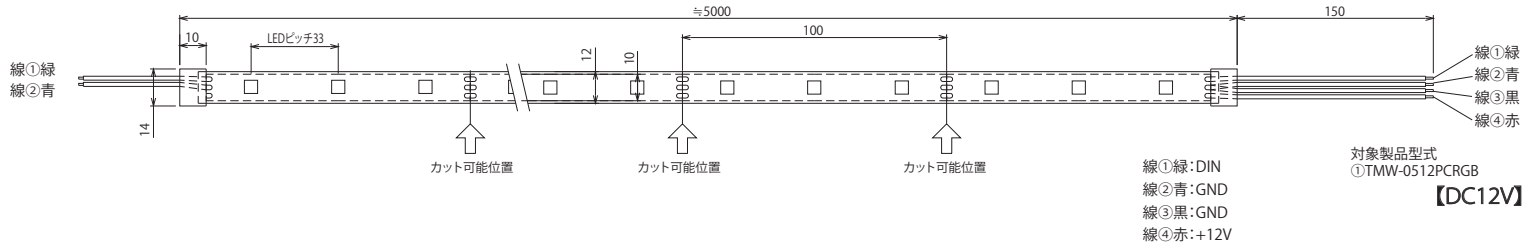

リオウェーブ RIO WAVE

- 高輝度SMD LEDを使用
- 低消費電力、低発熱を実現
- 加工しやすい、カットも可能
- 看板光源、店舗装飾、間接灯、棚下灯など幅広く対応
- 点灯パターンが114種類で、パターンのスピードは10段階調整が可能

● アミューズメント施設 壁面ライン照明
リオウェーブ RGB DC12V