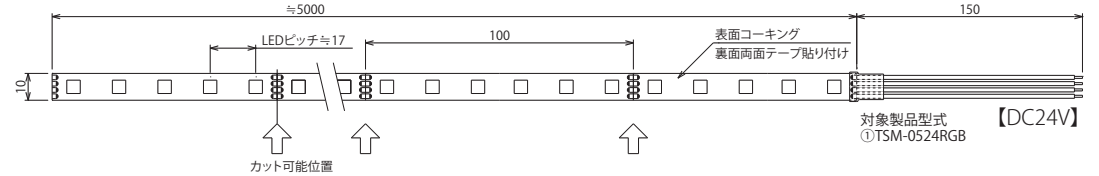

リোসリム(24V)

- 高輝度SMD LEDを使用
- 低消費電力、低発熱を実現
- 加工しやすい、カットも可能
- カバーなしの防水LEDテープライト
- 看板光源、店舗装飾、間接灯、棚下灯など幅広く対応