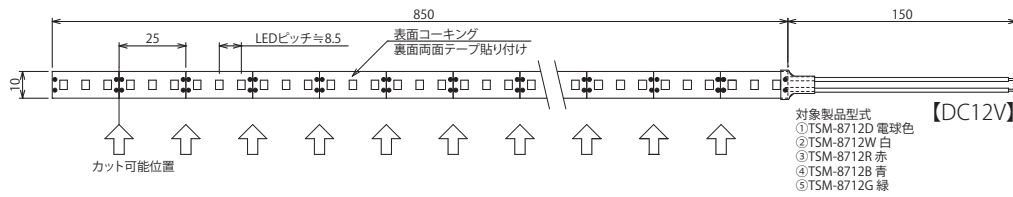

リオスリム 9 (12V)

- 高輝度SMD LEDを使用
- 低消費電力、低発熱を実現
- 加工しやすい、カットも可能
- カバーなしの防水LEDテープライト
- 看板光源、店舗装飾、間接灯、棚下灯など幅広く対応