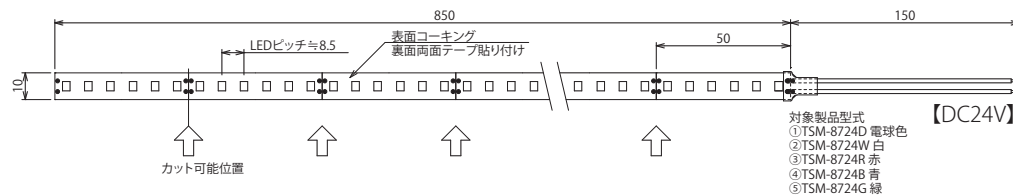

リオスリム 9 (24V)

- 高輝度SMD LEDを使用
- 低消費電力、低発熱を実現
- 加工しやすい、カットも可能
- カバーなしの防水LEDテープライト
- 看板光源、店舗装飾、間接灯、棚下灯など幅広く対応