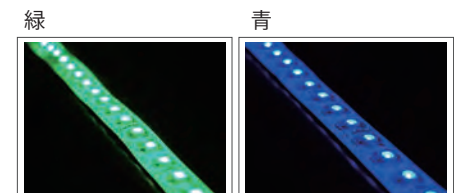

- 表面コーキング/裏面両面テープ(保護) (IP65相当)

型 式	LED色	入力電圧	製品寸法	消費電力	基板色	カット単位	最大直連長さ	LEDタイプ	LED数量	LEDピッチ	色温度/波長	発光角度	動作周辺温度	製品重量
TSM-8724D	電球色	DC24V (±10%)	幅10mm × 長さ 850mm × 厚み 3.5mm	8W	白	50mm/ ユニット	5mまで	3528	102球	≒8.5mm	2800k~3500k	120°	-20℃ ~ 60℃	40g
TSM-8724W	白			8W							5500k~6500k			
TSM-8724R	赤			9W							620nm~625nm			
TSM-8724B	青			9W							467nm~475nm			
TSM-8724G	緑			9W							515nm~520nm