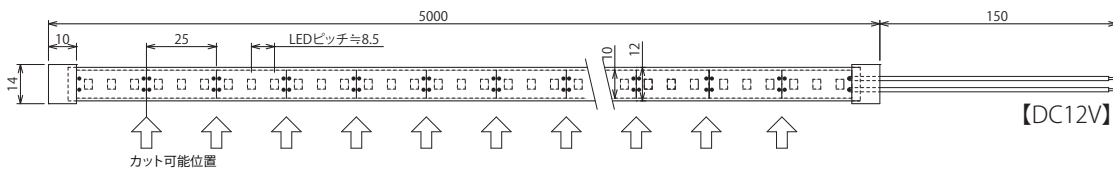

製品図面[リオライト12V]

1. 対象製品型式
   ①TM-0512D 電球色
   ②TM-0512W 白
   ③TM-0512R 赤
   ④TM-0512B 青
   ⑤TM-0512G 緑