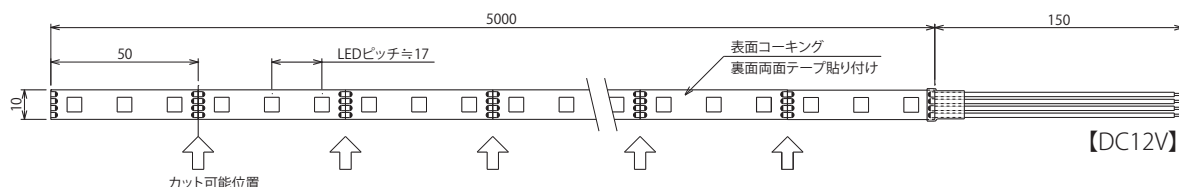

対象製品型式
①TSM-5012RGB

(単位: mm)

製品スペック[リオスリム12V]

■リオスリム ●表面コーキング/裏面両面テープ(保護)(IP65相当)

項目	仕様					
型式	TSM-0512D	TSM-0512W	TSM-0512R	TSM-0512B	TSM-0512G	TSM-0512RGB
LED色	電球色	白	赤	青	緑	RGB
入力電圧	DC12V(±10%)					
製品寸法	幅10mm×長さ5,000mm					
消費電力	33W		35W		36W	14W~39W
基板色	白					
カット単位	25mm/ユニット					50mm/ユニット
最大直連長さ	5mまで					
LEDタイプ	3528					5050
LED数量	600球					300球
LEDピッチ	≒8.5mm					≒17mm
色温度/波長	2800k~3500k	5500k~6500nm	620nm~625nm	467nm~475nm	515nm~520nm	—
発光角度	120°					
使用環境温度	-20℃~60℃					
製品重量	250g(リールを含む)