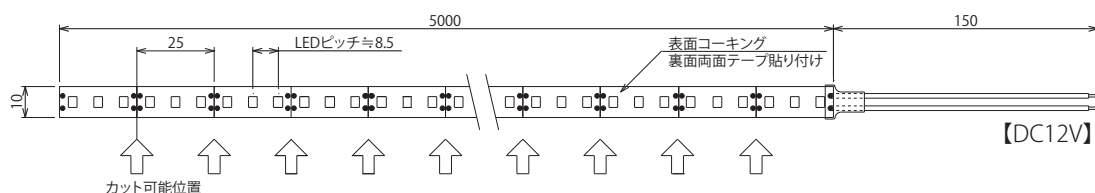

製品図面[リオスリム12V]

対象製品型式
①TSM-0512D
②TSM-0512W
③TSM-0512R
④TSM-0512B
⑤TSM-0512G