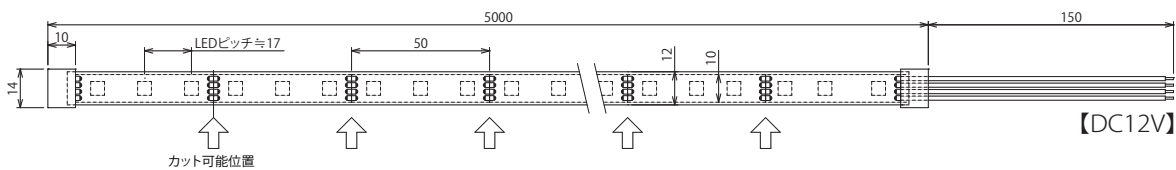

1. 対象製品型式
   ①TM-0512RGB RGB

(単位: mm)

製品スペック[リオライト12V]

- リオライト
- シリコンチューブ保護(IP65相当)

項目	仕様					
	TM-0512D	TM-0512W	TM-0512R	TM-0512B	TM-0512G	TM-0512RGB
型式	電球色	白	赤	青	緑	RGB
LED色						
入力電圧	DC12V(±10%)					
製品寸法	幅 14mm × 長さ 5,000mm					
消費電力	33W		35W		36W	14W ~ 39W
基板色	白					
カット単位	25mm/ユニット					50mm/ユニット
最大直連長さ	5mまで					
LEDタイプ	3528					5050
LED数量	600球					300球
LEDピッチ	≒ 8.5mm					≒ 17mm
色温度/波長	2800k ~ 3500k	5500k ~ 6500nm	620nm ~ 625nm	467nm ~ 475nm	515nm ~ 520nm	—
発光角度	120°					
使用環境温度	-20℃ ~ 60℃					
製品重量	250g(リールを含む)