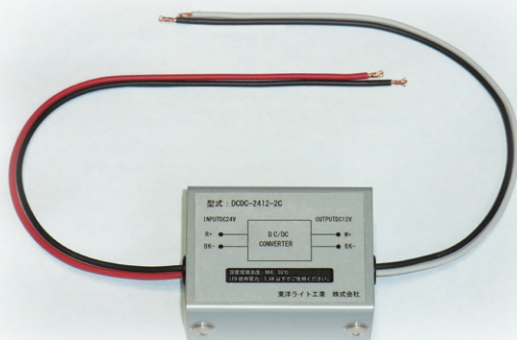

リオライト オプションパーツ

DC/DC コンバーター