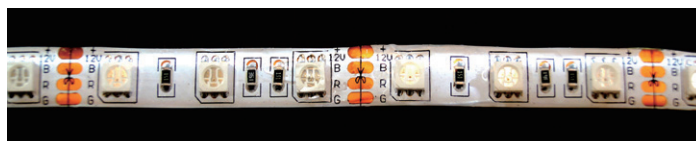

## 製品スペック[リオスリム12V]

■リオスリム ●表面コーキング/裏面両面テープ(保護)(IP65相当)

項目	仕様					
型式	TSM-0512D	TSM-0512W	TSM-0512R	TSM-0512B	TSM-0512G	TSM-0512RGB
LED色	電球色	白	赤	青	緑	RGB
入力電圧	DC12V(±10%)					
製品寸法	幅10mm×長さ5,000mm					
消費電力	33W		35W		36W	14W~39W
基板色	白					
カット単位	25mm/ユニット					50mm/ユニット
最大直連長さ	5mまで					
LEDタイプ	3528					5050
LED数量	600球					300球
LEDピッチ	≒8.5mm					≒17mm
色温度/波長	2800k~3500k	5500k~6500nm	620nm~625nm	467nm~475nm	515nm~520nm	—
発光角度	120°					
使用環境温度	-20℃~60℃					
製品重量	250g(リールを含む)					

●リオライト単色12V

●リオライトRGB12V

●リオスリム単色12V

●リオスリムRGB12V