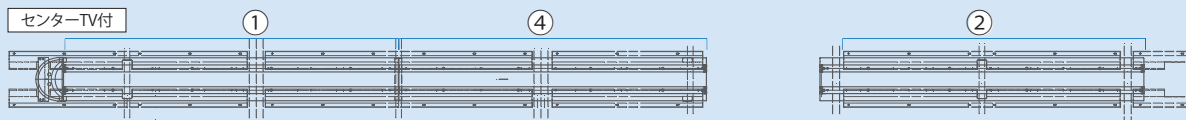

製品型式

OEM イニシャル→ **MTBS-AS2410 L(W/D)R(W/D)-0**□

シリーズ名

器具長さ

左点灯色
W…白
D…電球色

右点灯色
W…白
D…電球色

バージョン番号

- ① AS2410 = 2410mm
- ② AS2314 = 2314mm
- ③ AS2260 = 2260mm
- ④ AS2204 = 2204mm
- ⑤ AS2100 = 2100mm
- ⑥ AS1160 = 1160mm
- ⑦ AS1154 = 1154mm

一般仕様

センター-TVレス

センター-TV付

豪華トイレ仕様

センター-TVレス

センター-TV付

製品スペック

項目	仕様
定格電圧	DC24V
使用電圧範囲	DC20V ~ DC30V
消費電力	① 39.3W
	② 38.0W
	③ 37.0W
	④ 36.2W
	⑤ 34.4W
	⑥ 19.3W
	⑦ 19.3W
光源色	5700K(白) / 2700K(電球色)
調光	無段階式調光
製品重量	① 1297g
	② 1211g
	③ 1172g
	④ 1156g
	⑤ 1107g
	⑥ 629g
	⑦ 627g
使用環境温度	-30℃~+75℃
保存環境温度	-30℃~+75℃