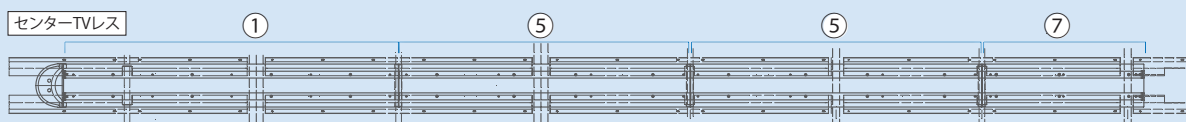

豪華トイレ仕様

センター-TVレス