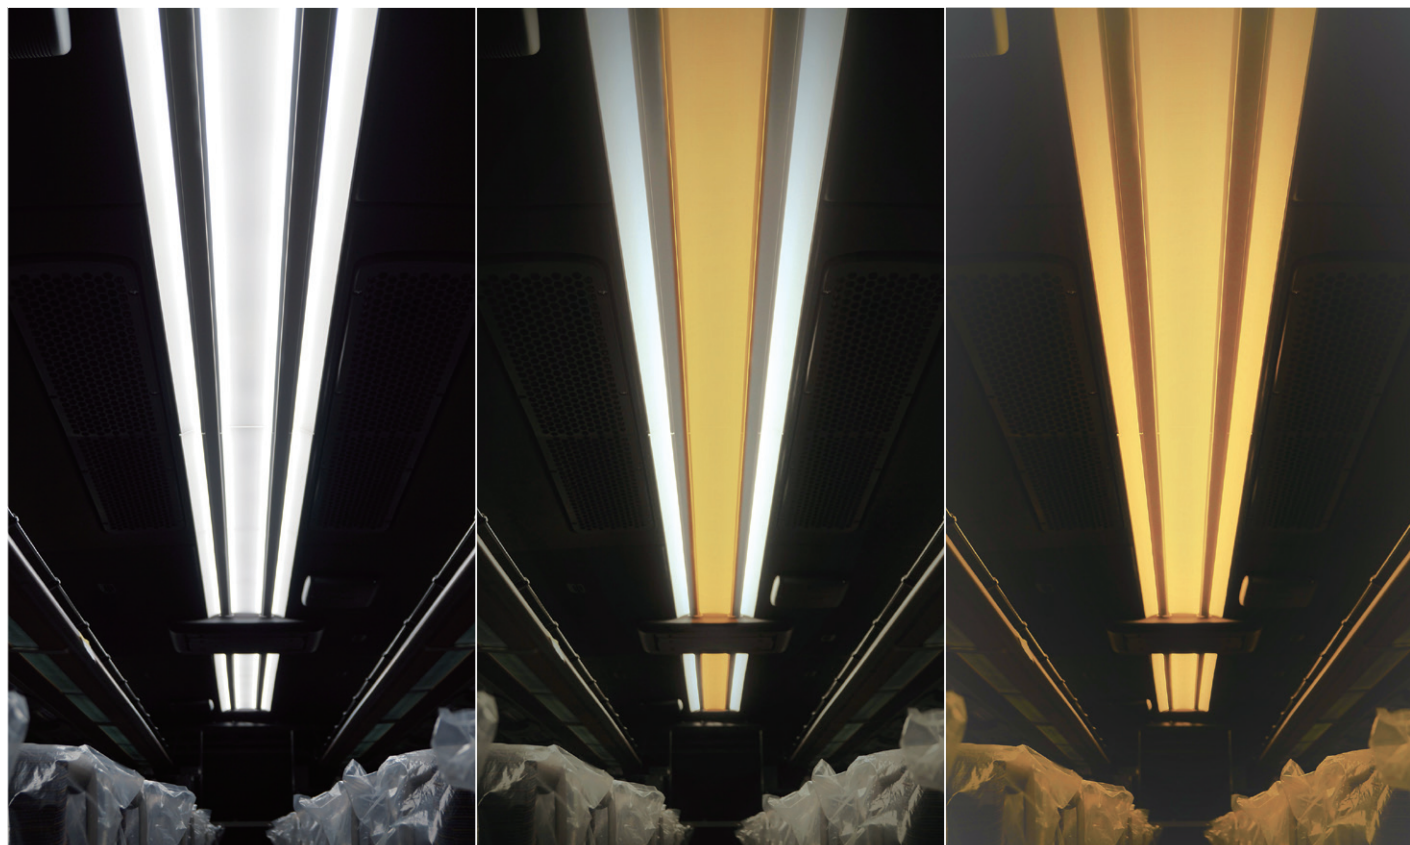

LED 室内灯

LEDならではの配色で、3通りの光空間を演出します。

24v

■設置例 (3セット)

製品型式

OEM イニシャル→ **MTBS-AS2410 L(W/D)R(W/D)-0**□

シリーズ名

器具長さ

左点灯色
W…白
D…電球色

右点灯色
W…白
D…電球色

バージョン番号

- ① AS2410 = 2410mm
- ② AS2314 = 2314mm
- ③ AS2260 = 2260mm
- ④ AS2204 = 2204mm
- ⑤ AS2100 = 2100mm
- ⑥ AS1160 = 1160mm
- ⑦ AS1154 = 1154mm

一般仕様

センター-TVレス

センター-TV付

豪華トイレ仕様