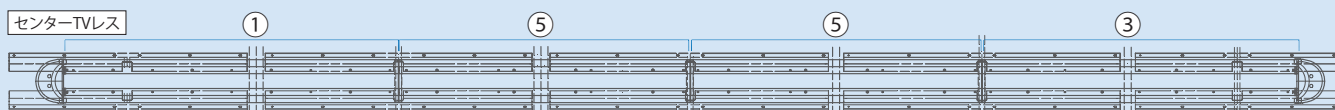

LED 室内灯

LEDならではの配色で、3通りの光空間を演出します。

24v

■設置例 (3セット)

製品型式

OEM イニシャル→ **MTBS-AS2410 L(W/D)R(W/D)-0**□

シリーズ名

器具長さ

左点灯色
W…白
D…電球色

右点灯色
W…白
D…電球色

バージョン番号

- ① AS2410 = 2410mm
- ② AS2314 = 2314mm
- ③ AS2260 = 2260mm
- ④ AS2204 = 2204mm
- ⑤ AS2100 = 2100mm
- ⑥ AS1160 = 1160mm
- ⑦ AS1154 = 1154mm

一般仕様

センター-TVレス

センター-TV付

豪華トイレ仕様