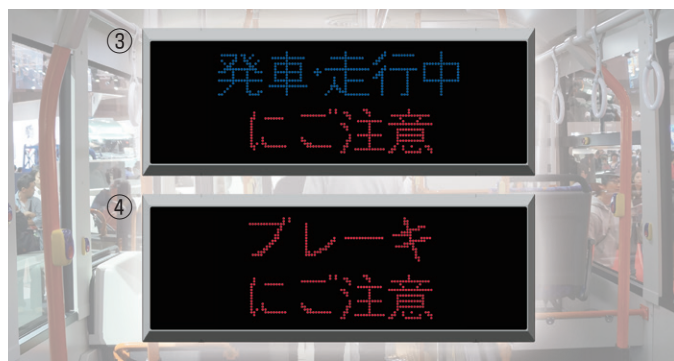

ご要望に応じたサイン表示で、車内の安全安心をカスタマイズできます。

24v

製品スペック

| 項目 | 仕様 |
|--------|-----------------------------|
| 型式 | HJA-DOT01 |
| 定格電圧 | DC24V |
| 使用電圧範囲 | DC20V ~ DC30V |
| 消費電力 | ① 4W / ② 4W / ③ 26W / ④ 12W |
| 光源色 | 赤 / 緑 / 青 |
| 調光 | 70% 減光 (ヘッドライト点灯時) |
| 製品重量 | 3.8kg |
| 使用環境温度 | -20℃ ~ +60℃ |
| 保存環境温度 | -20℃ ~ +60℃ |